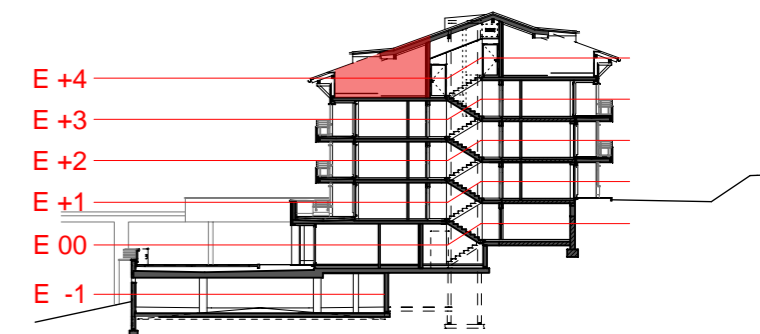

Grundriss Haus 3 E+4 M 1:100

Lageplan

Schnitt Haus 3

Apartment Top 3.22

Haus 3, Ebene +4
 Wohnfläche 58.97m²
 Terrasse 9.38m²