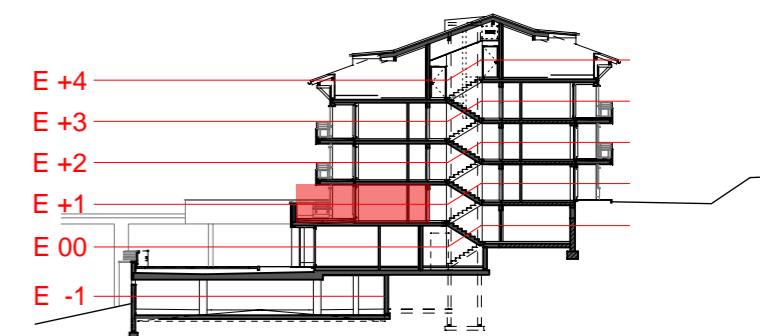

Grundriss Haus 3 E+1 M 1:100

Lageplan

Schnitt Haus 3

Apartment Top 3.10

Haus 3, Ebene +1  
 Wohnfläche 73.05m<sup>2</sup>  
 Terrasse 24.02m<sup>2</sup>