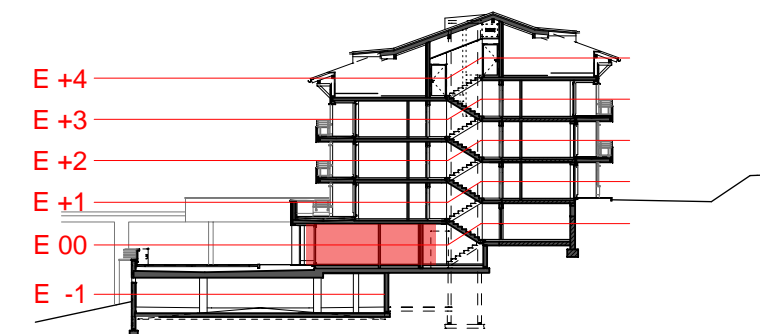

Grundriss Haus 3 E0 M 1:100

Lageplan

Schnitt Haus 3

Apartment Top 3.08a+b

Haus 3, Ebene 0

Wohnfläche gesamt 72.01m²

Terrasse gesamt 14.72m²