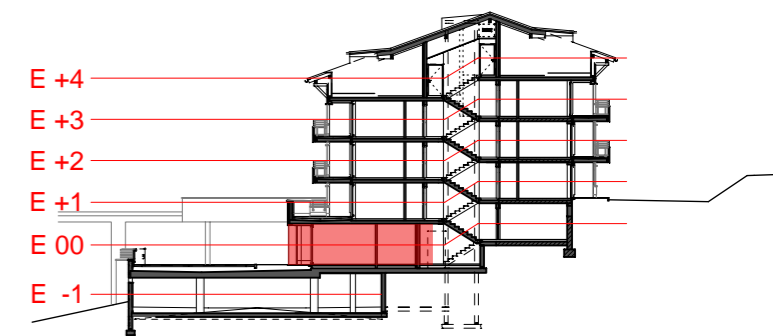

Grundriss Haus 3 E0 M 1:100

Lageplan

Schnitt Haus 3

Apartment Top 3.07a+b

Haus 3, Ebene 0

Wohnfläche gesamt 66.23m²

Terrasse gesamt 16.67m²