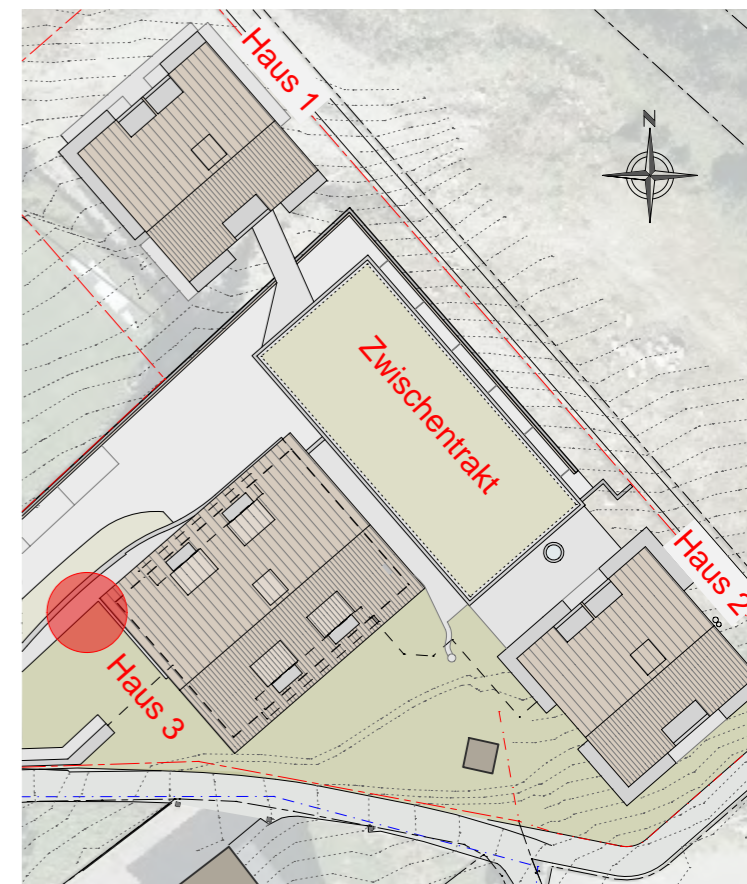

Grundriss Haus 3 E0 M 1:100

Lageplan

Schnitt Haus 3

Apartment Top 3.06a+b

Haus 3, Ebene 0

Wohnfläche gesamt 66.44m²

Terrasse 10.90m²