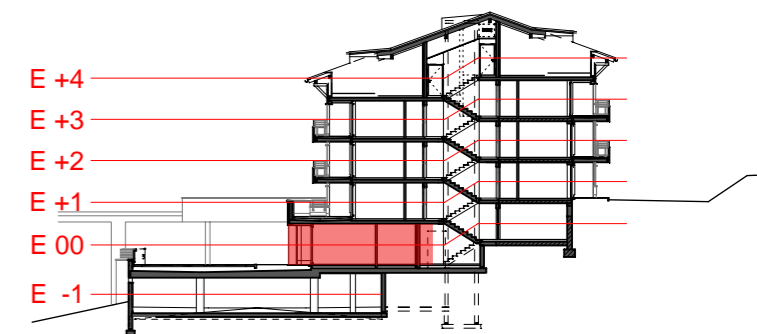

Grundriss Haus 3 E0 M 1:100

Lageplan

Schnitt Haus 3

Apartment Top 3.06a+b

Haus 3, Ebene 0

Wohnfläche gesamt 66.44m²

Terrasse 10.90m²