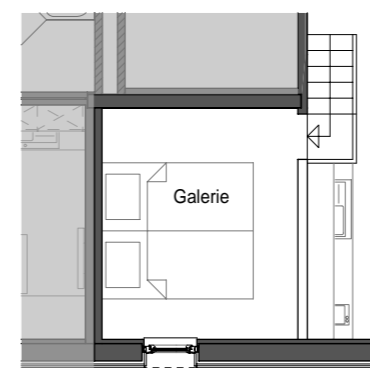

Grundriss Haus 1 E+2 M 1:100

Lageplan

Schnitt Haus 1

Ebene +2 Galerie 1:100

Apartment Top 1.19

Haus 1, Ebene +2
 Wohnfläche 45.59m²
 Terrasse 11.53m²