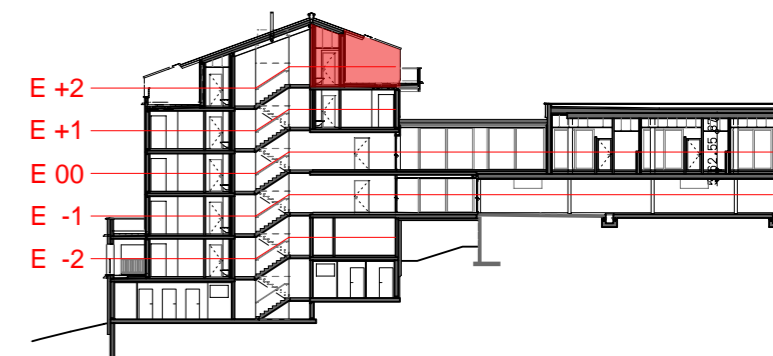

Grundriss Haus 1 E+2 M 1:100

Lageplan

Schnitt Haus 1

Ebene +2 Galerie 1:100

Apartment Top 1.19

Haus 1, Ebene +2
 Wohnfläche 45.59m²
 Terrasse 11.53m²